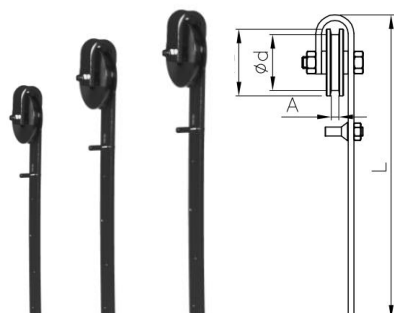

estebro®

Herrajes para Puertas Rústicas

Ferragens para Portas Rusticas
Fittings for Sliding Barn Doors
Ferrures pour Portes Rustiques

Herraje Polea Granero – ACABDO CINCADO – POLEAS en Acero o Nylon

Polias tipo celeiro | Rustic wheels | Roues portails agricoles

Cód.	Medidas	L	A	ØD	Ød	Kg
5753	60x15 mm Polea Acero	265	6,6	58	48,5	60
5754	90x19 mm Polea Acero	398	9,3	88	74	100
5755	120x22 mm Polea Acero	536	11	118	103	200
57539	60x15 mm Polea Nylon	265	6,6	58	48,5	60
57549	90x19 mm Polea Nylon	398	9,3	88	74	100
57559	120x22 mm Polea Nylon	536	11	118	103	200

Herraje Polea Granero – ACABDO NEGRO – POLEAS en Acero o Nylon

Polias tipo celeiro preto | Black rustic wheels | Roues portails agricoles noires

Cód.	Medidas	L	A	ØD	Ød	Kg
5753N	60x15 mm Polea Acero	265	6,6	58	48,5	60
5754N	90x19 mm Polea Acero	398	9,3	88	74	100
5755N	120x22 mm Polea Acero	536	11	118	103	200
57539N	60x15 mm Polea Nylon	265	6,6	58	48,5	60
57549N	90x19 mm Polea Nylon	398	9,3	88	74	100
57559N	120x22 mm Polea Nylon	536	11	118	103	200