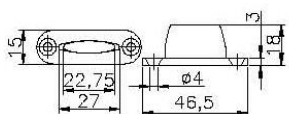

Cód.	Medidas	L	A	ØD	Ød	Kg
5753	60x15 mm Polea Acero	265	6,6	58	48,5	60
5754	90x19 mm Polea Acero	398	9,3	88	74	100
5755	120x22 mm Polea Acero	536	11	118	103	200
57539	60x15 mm Polea Nylon	265	6,6	58	48,5	60
57549	90x19 mm Polea Nylon	398	9,3	88	74	100
57559	120x22 mm Polea Nylon	536	11	118	103	200

Tope Rústico Negro

Topo Rustico | Rustic Stopper | Butée Rustique

Cód.	Medidas
575	60-90

Separador de Pared Negro

Separador parede | Wall spacers | Séparateur de mur

Cod. 57533

Cod. 57543

Cód.	Medidas
------	---------

57533	Para polea de 60
--------------	------------------

57543	Para polea de 90
--------------	------------------

Guiador inferior

Guia inferior | Bottom guide | Guide inférieure

Cód.	Medidas
------	---------