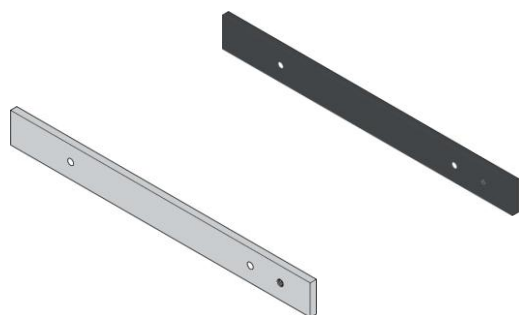

estebro®

Herrajes para Puertas Rústicas

Ferragens para Portas Rusticas
Fittings for Sliding Barn Doors
Ferrures pour Portes Rustiques

Herraje Polea Granero – ACABDO CINCADO – POLEAS en Acero o Nylon

Polias tipo celeiro | Rustic wheels | Roues portails agricoles

Cód.	Medidas	L	A	ØD	Ød	Kg
5753	60x15 mm Polea Acero	265	6,6	58	48,5	60
5754	90x19 mm Polea Acero	398	9,3	88	74	100
5755	120x22 mm Polea Acero	536	11	118	103	200
57539	60x15 mm Polea Nylon	265	6,6	58	48,5	60
57549	90x19 mm Polea Nylon	398	9,3	88	74	100
57559	120x22 mm Polea Nylon	536	11	118	103	200

Herraje Polea Granero – ACABDO NEGRO – POLEAS en Acero o Nylon

Polias tipo celeiro preto | Black rustic wheels | Roues portails agricoles noires

Cód.	Medidas	L	A	ØD	Ød	Kg
5753N	60x15 mm Polea Acero	265	6,6	58	48,5	60
5754N	90x19 mm Polea Acero	398	9,3	88	74	100
5755N	120x22 mm Polea Acero	536	11	118	103	200
57539N	60x15 mm Polea Nylon	265	6,6	58	48,5	60
57549N	90x19 mm Polea Nylon	398	9,3	88	74	100
57559N	120x22 mm Polea Nylon	536	11	118	103	200

Pletinas – ACABADOS NEGRO y CINCADO

Platina – Platina preta | Plate – Black plate | Platine - Platine noire

Cód.	Cód. Negro	Pletina		Para poleas
PL30518	PL30518N	30x5	1,80 m	5753 (N) – 57539 (N)
PL3052	PL3052N	30x5	2 m	5753 (N) – 57539 (N)
PL3053	PL3053N	30x5	3 m	5753 (N) – 57539 (N)
PL45818	PL45818N	45x8	1,80 m	5754 (N) – 57549 (N)
PL4582	PL4582N	45x8	2 m	5754 (N) – 57549 (N)
PL4583	PL4583N	45x8	3 m	5754 (N) – 57549 (N)
PL501018	PL501018N	50x10	1,80 m	5755 (N) – 57559 (N)
PL50102	PL50102N	50x10	2 m	5755 (N) – 57559 (N)
PL50103	PL50103N	50x10	3 m	5755 (N) – 57559 (N)