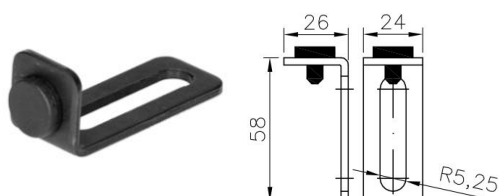

Herraje Polea Granero – ACABDO NEGRO – POLEAS en Acero o Nylon

Polias tipo celeiro preto | Black rustic wheels | Roues portails agricoles noires

Cód.	Medidas	L	A	ØD	Ød	Kg
5753N	60x15 mm Polea Acero	265	6,6	58	48,5	60
5754N	90x19 mm Polea Acero	398	9,3	88	74	100
5755N	120x22 mm Polea Acero	536	11	118	103	200
57539N	60x15 mm Polea Nylon	265	6,6	58	48,5	60
57549N	90x19 mm Polea Nylon	398	9,3	88	74	100
57559N	120x22 mm Polea Nylon	536	11	118	103	200

Pletinas – ACABADOS NEGRO y CINCADO

Platina – Platina preta | Plate – Black plate | Platine - Platine noire

Cód.	Cód. Negro	Pletina		Para poleas
PL30518	PL30518N	30x5	1,80 m	5753 (N) – 57539 (N)
PL3052	PL3052N	30x5	2 m	5753 (N) – 57539 (N)
PL3053	PL3053N	30x5	3 m	5753 (N) – 57539 (N)
PL45818	PL45818N	45x8	1,80 m	5754 (N) – 57549 (N)
PL4582	PL4582N	45x8	2 m	5754 (N) – 57549 (N)
PL4583	PL4583N	45x8	3 m	5754 (N) – 57549 (N)
PL501018	PL501018N	50x10	1,80 m	5755 (N) – 57559 (N)
PL50102	PL50102N	50x10	2 m	5755 (N) – 57559 (N)
PL50103	PL50103N	50x10	3 m	5755 (N) – 57559 (N)

Tope Rústico Negro

Topo Rustico | Rustic Stopper | Butée Rustique

Cód.	Medidas
575	60-90

Separador de Pared Negro

Separador parede | Wall spacers | Séparateur de mur

Cod. 57533

Cod. 57543

Cód.	Medidas
------	---------

57533	Para polea de 60
--------------	------------------

57543	Para polea de 90
--------------	------------------

Guiador inferior

Guia inferior | Bottom guide | Guide inférieure

Cód.	Medidas
------	---------