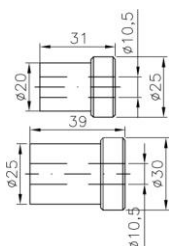

Cód.	Medidas	L	A	ØD	Ød	Kg
5753	60x15 mm Polea Acero	265	6,6	58	48,5	60
5754	90x19 mm Polea Acero	398	9,3	88	74	100
5755	120x22 mm Polea Acero	536	11	118	103	200
57539	60x15 mm Polea Nylon	265	6,6	58	48,5	60
57549	90x19 mm Polea Nylon	398	9,3	88	74	100
57559	120x22 mm Polea Nylon	536	11	118	103	200

Herraje Polea Granero – ACABDO NEGRO – POLEAS en Acero o Nylon

Polias tipo celeiro preto | Black rustic wheels | Roues portails agricoles noires

Cód.	Medidas	L	A	ØD	Ød	Kg
5753N	60x15 mm Polea Acero	265	6,6	58	48,5	60
5754N	90x19 mm Polea Acero	398	9,3	88	74	100
5755N	120x22 mm Polea Acero	536	11	118	103	200
57539N	60x15 mm Polea Nylon	265	6,6	58	48,5	60
57549N	90x19 mm Polea Nylon	398	9,3	88	74	100
57559N	120x22 mm Polea Nylon	536	11	118	103	200

Tope Rústico Negro

Topo Rustico | Rustic Stopper | Butée Rustique

Cód.	Medidas
575	60-90

Separador de Pared Negro

Separador parede | Wall spacers | Séparateur de mur

Cod. 57533

Cod. 57543

Cód.	Medidas
------	---------

57533	Para polea de 60
--------------	------------------

57543	Para polea de 90
--------------	------------------

Guiador inferior

Guia inferior | Bottom guide | Guide inférieure

Cód.	Medidas
------	---------