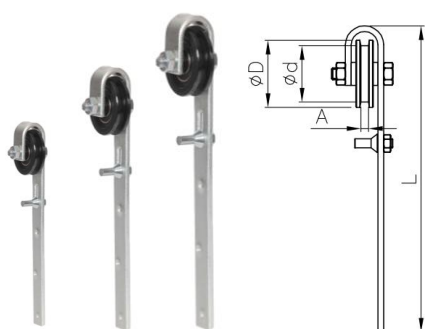

estebro®

Herrajes para Puertas Rústicas

Ferragens para Portas Rusticas
Fittings for Sliding Barn Doors
Ferrures pour Portes Rustiques

Herraje Polea Granero – ACABDO CINCADO – POLEAS en Acero o Nylon

Polias tipo celeiro | Rustic wheels | Roues portails agricoles

Cód.	Medidas	L	A	ØD	Ød	Kg
5753	60x15 mm Polea Acero	265	6,6	58	48,5	60
5754	90x19 mm Polea Acero	398	9,3	88	74	100
5755	120x22 mm Polea Acero	536	11	118	103	200
57539	60x15 mm Polea Nylon	265	6,6	58	48,5	60
57549	90x19 mm Polea Nylon	398	9,3	88	74	100
57559	120x22 mm Polea Nylon	536	11	118	103	200

Herraje Polea Granero – ACABDO NEGRO – POLEAS en Acero o Nylon

Polias tipo celeiro preto | Black rustic wheels | Roues portails agricoles noires

Cód.	Medidas	L	A	ØD	Ød	Kg
5753N	60x15 mm Polea Acero	265	6,6	58	48,5	60
5754N	90x19 mm Polea Acero	398	9,3	88	74	100
5755N	120x22 mm Polea Acero	536	11	118	103	200
57539N	60x15 mm Polea Nylon	265	6,6	58	48,5	60
57549N	90x19 mm Polea Nylon	398	9,3	88	74	100
57559N	120x22 mm Polea Nylon	536	11	118	103	200