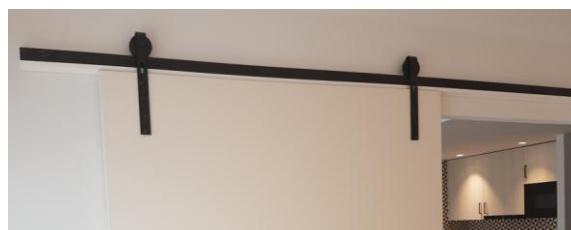

Separador de Pared Negro

Separador parede | Wall spacers | Séparateur de mur

Cod. 57533

Cod. 57543

Cód.	Medidas

57533	Para polea de 60

57543	Para polea de 90

Guiador inferior

Guia inferior | Bottom guide | Guide inférieure

Cód.	Medidas

5006	46,5x15

Kits Herrajes Granero – ACABADO CINCADO – POLEAS en Acero o Nylon

KITS | Porta rustica | Rustic door | Porte Rustique

Cód. Hierro	Cód. Nylon	Polea			Largo Pletina	KG
KG1830	KGN1830	60x15	30x5	5	1,80 m	60
KG230	KGN230	60x15	30x5	5	2 m	60
KG330	KGN330	60x15	30x5	8	3 m	60
KG1845	KGN1845	90x19	45x8	5	1,80 m	100
KG245	KGN245	90x19	45x8	5	2 m	100
KG345	KGN345	90x19	45x8	8	3 m	100

Kit Herraje Granero - ACABADO NEGRO – POLEAS en Acero o Nylon

KITS | Porta rustica - preto | Rustic door - black | Porte Rustique - noire

Cód. Hierro	Cód. Nylon	Polea			Largo Pletina	KG
KG1830N	KGN1830N	60x15	30x5	5	1,80 m	60
KG230N	KGN230N	60x15	30x5	5	2 m	60
KG330N	KGN330N	60x15	30x5	8	3 m	60
KG1845N	KGN1845N	90x19	45x8	5	1,80 m	100
KG245N	KGN245N	90x19	45x8	5	2 m	100
KG345N	KGN345N	90x19	45x8	8	3 m	100